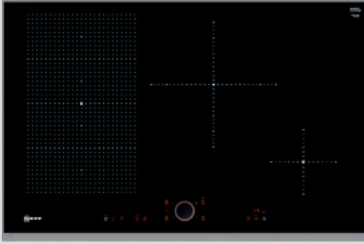

TTS 5811 N

FlexInduction

Best.-Nr.: T 58TS11 N0 UPE € 1.739
Voraussichtlich lieferbar ab 01/2016*

AUTARKES ELEKTRO-KOCHFELD
MIT INTEGRIERTEN KOCHSTELLENREGLERN:

BEDIENUNG:

- ☉ TwistPad® Fire

FLEXIBILITÄT:

- ☉ Flexzone
- ☉ 4 Induktionskochzonen
- ☉ **Kochzonen:**
 - 1 x Ø 400 mm x 240 mm, 3.3 kW (max. Powerstufe 3.7 kW) Induktion oder
 - 2 x Ø 200 mm, 2.2 kW (max. Powerstufe 3.7 kW) Induktion;
 - 1 x Ø 280 mm, 2.4 kW (max. Powerstufe 3.7 kW) Induktion;
 - 1 x Ø 145 mm, 1.4 kW (max. Powerstufe 2.2 kW) Induktion

KOMFORT:

- ☉ Powerstufe für Töpfe
- ☉ Powerstufe für Pfannen
- ☉ PowerMove
- ☉ Bratsensor mit 5 Temperaturstufen
- ☉ 17 Leistungsstufen
- ☉ Digitale Anzeige der Kochstufen
- ☉ 2 stufige Restwärmearzeige je Kochzone
- ☉ Timer mit Abschaltfunktion je Kochzone
- ☉ Kurzzeitwecker
- ☉ Laufzeitanzeige
- ☉ Topferkennung
- ☉ Powermanagement Funktion
- ☉ Automatische Sicherheitsabschaltung
- ☉ Kindersicherung
- ☉ Wischschutzfunktion

DESIGN:

- ☉ Designrahmen in Edelstahl

TECHNISCHE INFO:

- ☉ Einbaumaße: 750 x 490 mm
- ☉ 80 cm breit
- ☉ Länge Anschlusskabel: 110 cm
- ☉ Powermanagement Funktion
- ☉ Hauptschalter
- ☉ Min. Arbeitsplattenstärke: 30 mm
- ☉ Anschlusswert 7400 W
- ☉ Kombinierbar mit Glaskeramik-Kochstellen im Facetten-Design
- ☉ Anschlusskabel beiliegend

DESIGN:

- ☉ Designrahmen in Edelstahl

TECHNISCHE INFO:

- ☉ Einbaumaße: 780 x 490 mm
- ☉ 80 cm breit
- ☉ Länge Anschlusskabel: 110 cm
- ☉ Powermanagement Funktion
- ☉ Hauptschalter
- ☉ Min. Arbeitsplattenstärke: 30 mm
- ☉ Anschlusswert 7400 W
- ☉ Kombinierbar mit Glaskeramik-Kochstellen im Facetten-Design
- ☉ Anschlusskabel beiliegend